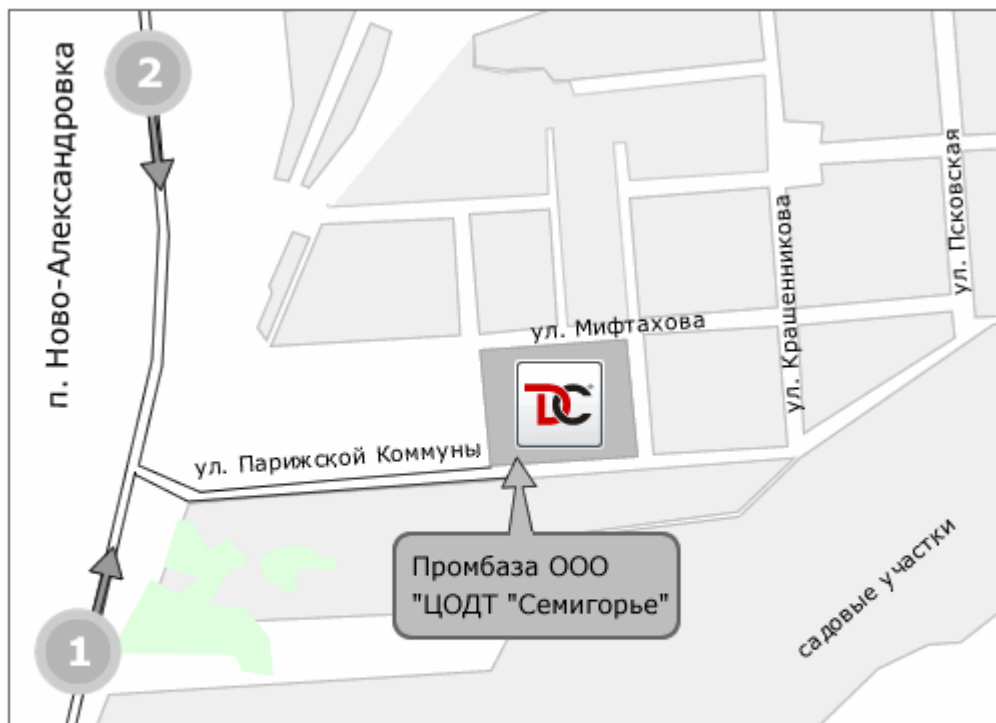

ООО "ЦОДТ "Семигорье"

Схема проезда к базе:

Адрес промбазы:
п. Ново-Александровка,
ул. Парижской Коммуны, 34

- 1 маршрут 1 - от северного автовокзала для а/м грузоподъемностью до 1,5 тн.
- 2 маршрут 2 - для а/м грузоподъемность более 1,5 тн. (через Бирский тракт)

Проезд грузового а/м к базе со стороны аэропорта

1. Проехать в городе на ул. Свободы
2. Проехать железнодорожный переезд на п. Тимашево
3. Не заезжая в п. Тимашево двигаться по Бирскому тракту
4. Проехать по мосту через ж.д.
5. Не доезжая до 2-го моста свернуть на лево на мост через ж.д. на п. Ново-Александровка (надо спросить поворот)
6. Проехать п. Ново-Александровка
7. При выезде из поселка (ориентиры: 1) остановка — справа; 2) рекламный щит — огнетушитель) повернуть налево на ул. Парижской Коммуны
8. Не сворачивая проехать Т-образный (левый) перекресток

Въезд на территорию базы - вид со стороны улицы